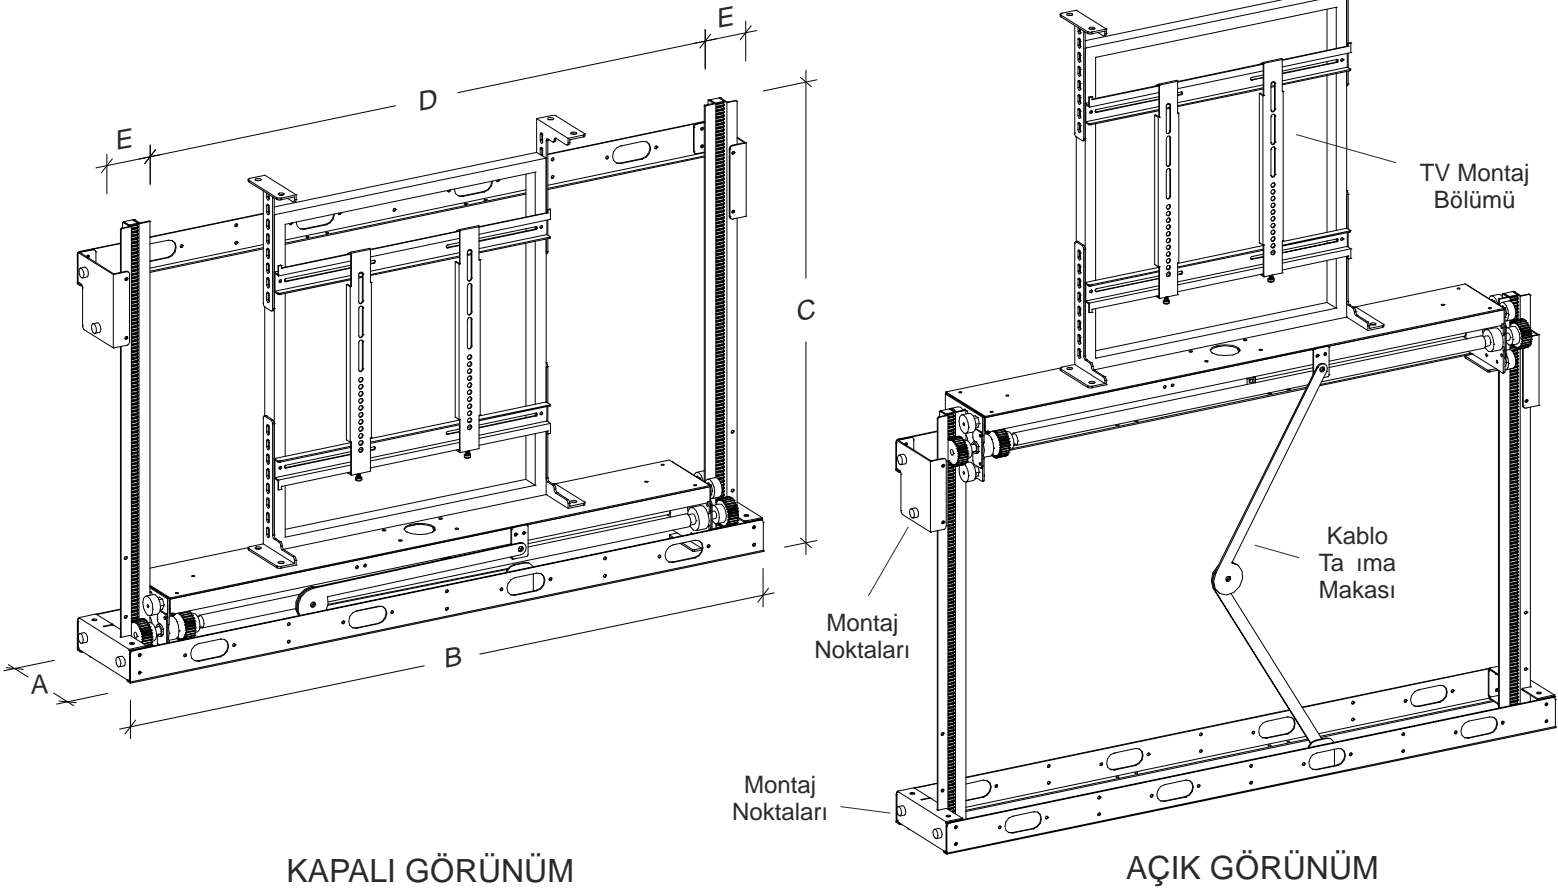

## PlazmaLift IC Serisi :

nen-Çıkan sistemimiz Plazma veya LCD televizyonların yukarıya ve aşağıya dikey hareketlendirilmesi için tasarlanmıştır.

- \* Dar enli mobilyalara uyum sağlar
- \* Dikey sistemi dengeli bir hareket sağlar
- \* Yüksek kalitede motor 3 amper'den daha az elektrik çeker
- \* Dahili limit anahtarları mükemmel çalışmayı sağlar
- \* Özel uygulamalar için spesifik ölçülendirme yapılması mümkündür

## TV Montaj Bölümü :

- \* TV Montaj bölümü, elektrostatik boyalı 2mm kıvrımlı sacdan oluşmaktadır.
- \* VESA standartlarına uygun olarak tasarlanan montaj delikleri ile TV'nizi kolaylıkla monte edebilme özelliğine sahiptir.
- \* İhtiyaç durumunda TV montaj sacını vidalarından söküp 180° ters tarafa çevirebilme imkanı tanınmıştır.
- \* Özel uygulamalar için spesifik ölçülendirme yapılması mümkündür.

### STANDART ÜRÜN ÖLÇÜLER

MODEL	A	B	C	D	E	TV EN	TV YÜK.
IC-01 (32")	17	94	62	78	8	75	45
IC-02 (43")	17	118	75	102	8	98	58